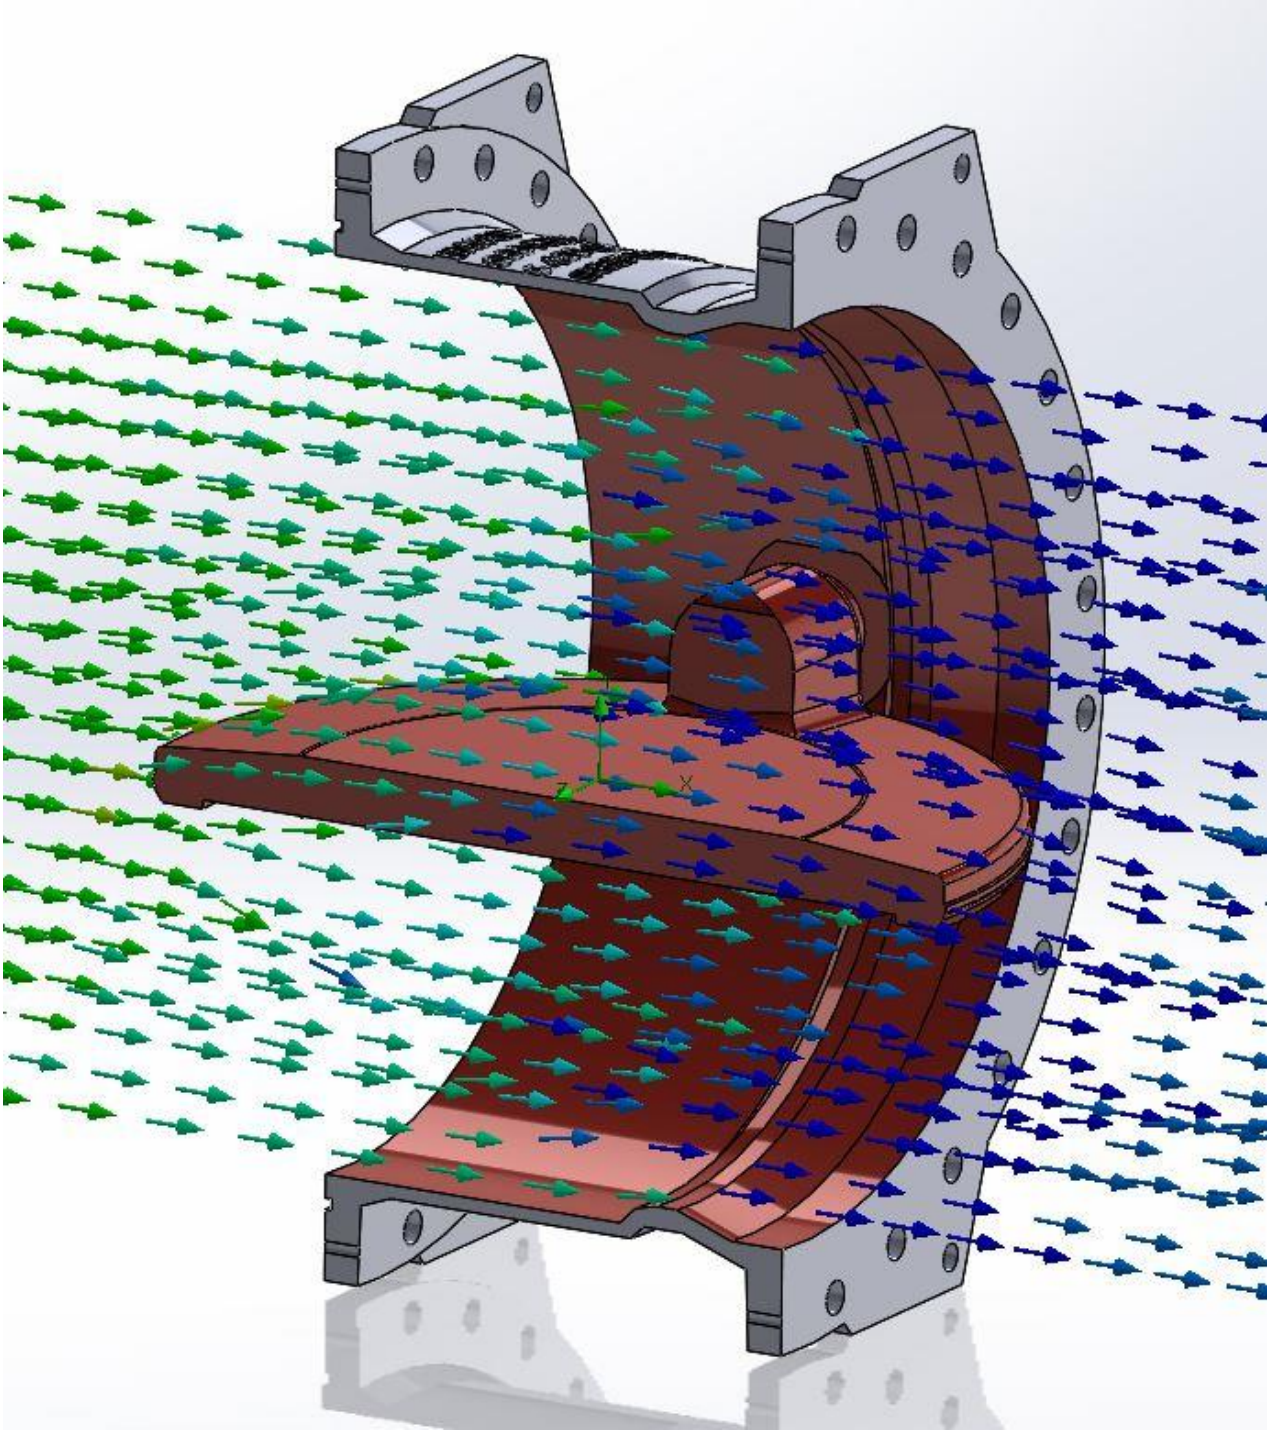

Semsan

POMPA MAKİNA SANAYİ VE TİC.LTD.ŞTİ.

TS EN ISO 9001:2008 | Belge No:KY-2848/04

BUTTERFLY VALVE WATER PATHWAY

Semsan

POMPA MAKİNA SANAYİ VE TİC.LTD.ŞTİ.

TS EN ISO 9001:2008 | Belge No:KY-2848/04

PLUNGER VALVE WATER PATHWAY